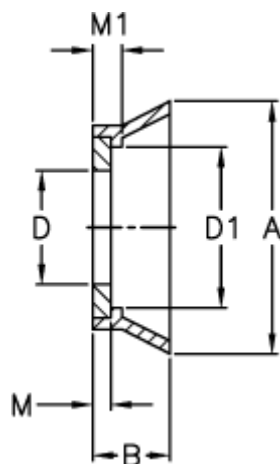

Varenummer: 03601005
Beskrivelse: Gummitætning RELS 5

Mål

A = 11.2
B = 2.4
D = 5.25
D1 = 8.3
M = 0.50
M1 = 0.8